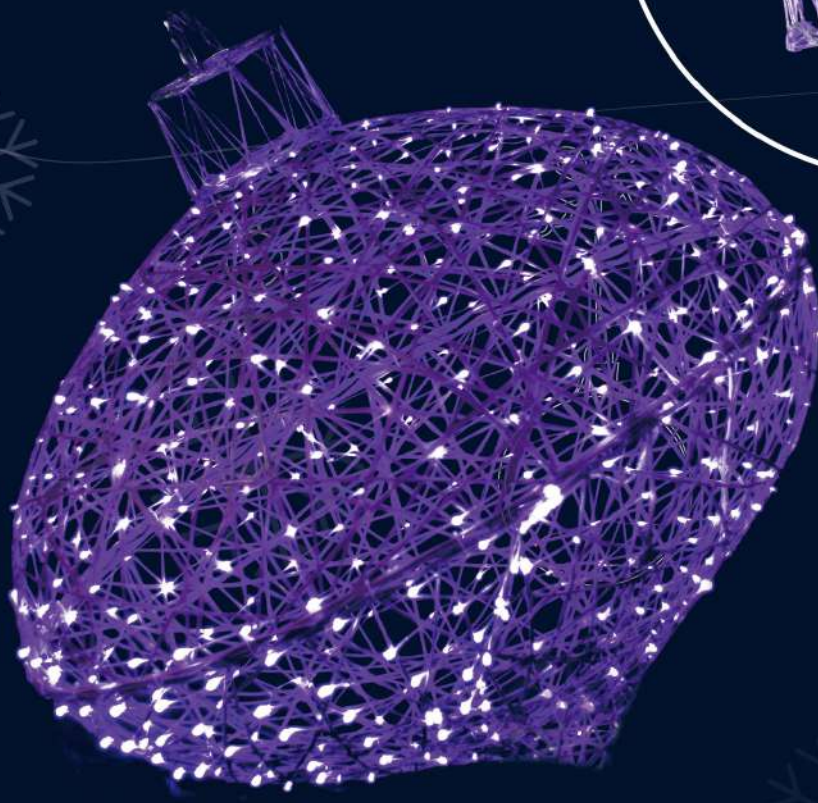

Крепление:
«Шайба»

Надежное
крепление

*Простота форм и элемент
крепления позволяет с
лёгкостью устанавливать
шары на горизонтальных
поверхностях, а также
подвешивать в любом
положении.*

Очень надёжно

*Крепление:
«Корзина»*

Ёлочные игрушки

Размер:

- «Юла» - (высота-1,2м) - (ширина-1,4м)
- «Сосулька» - (высота-0,5м) - (ширина-1,4м)
- «Шар» - от 0,5м до 1,2м

Украсит любое место установки.

Трёхгранные ёлки

Размер :

1,2 м -

1,5 м -