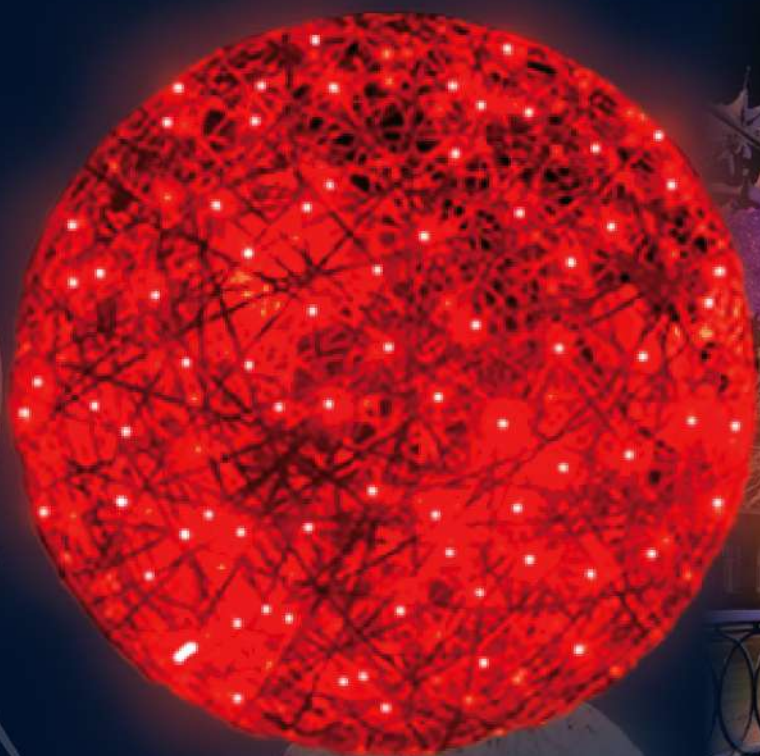

Магия света

Полимерные фигуры

Содержание

3D

Световые шары _____ 04

Ёлочные игрушки _____ 10

Трёхгранные ёлки _____ 12

Конусные ёлки _____ 14

Полимерные подарки _____ 16

2D

Новогодние мотивы _____ 18

Световые шары 3D

Размеры:

0,5 м - 

0,75 м - 

1 м - 

1,2 м - 

Материал: Полимер высокой прочности-гибкости.

*Лучший способ
обыграть любое
пространство,*

Ограничение
это Ваша фантазия!

*Многофункциональность
наших шаров
поможет Вам
исполнить все ваши
идеи как на улице,
так и в помещении*

Крепление:
«Шайба»

Надежное
крепление

*Простота форм и элемент
крепления позволяет с
лёгкостью устанавливать
шары на горизонтальных
поверхностях, а также
подвешивать в любом
положении.*

Очень надёжно

*Крепление:
«Корзина»*