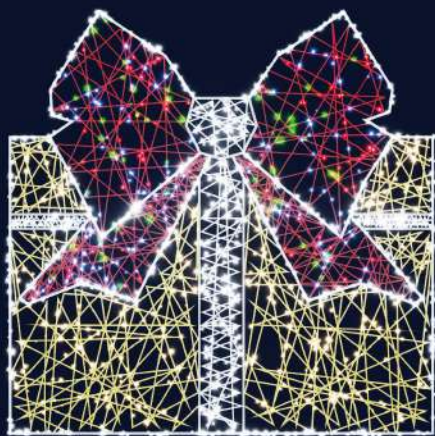

Размер от 1м

Нраста и
красива

*Закажи свой эскиз 2D фигуры,
реализуй свои мечты!*

*Создай свою
мечту!*

*Любое сочетание цветов
из нашей линейки*

Сочетание цвета - ваш выбор

*Красота
в простоте*

ООО «Магия Света»
Приморский край, г. Владивосток,
ул. Командорская, д. 11