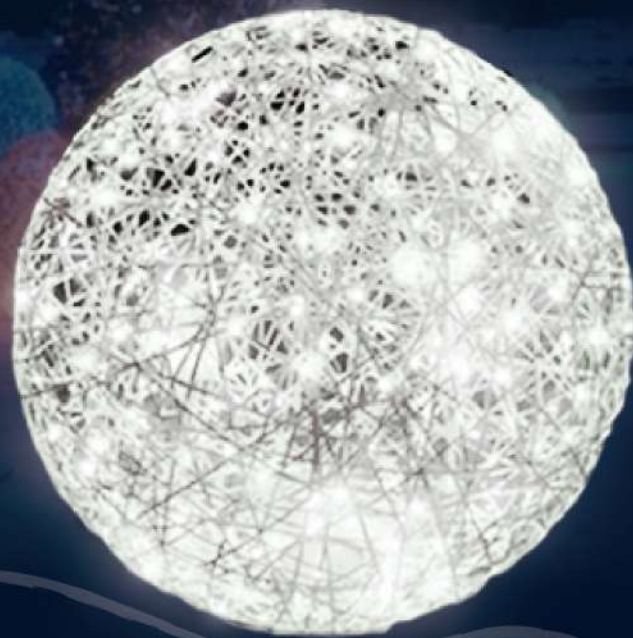

Световые шары 3D

Размеры:

0,5 м -

0,75 м -

1 м -

1,2 м -