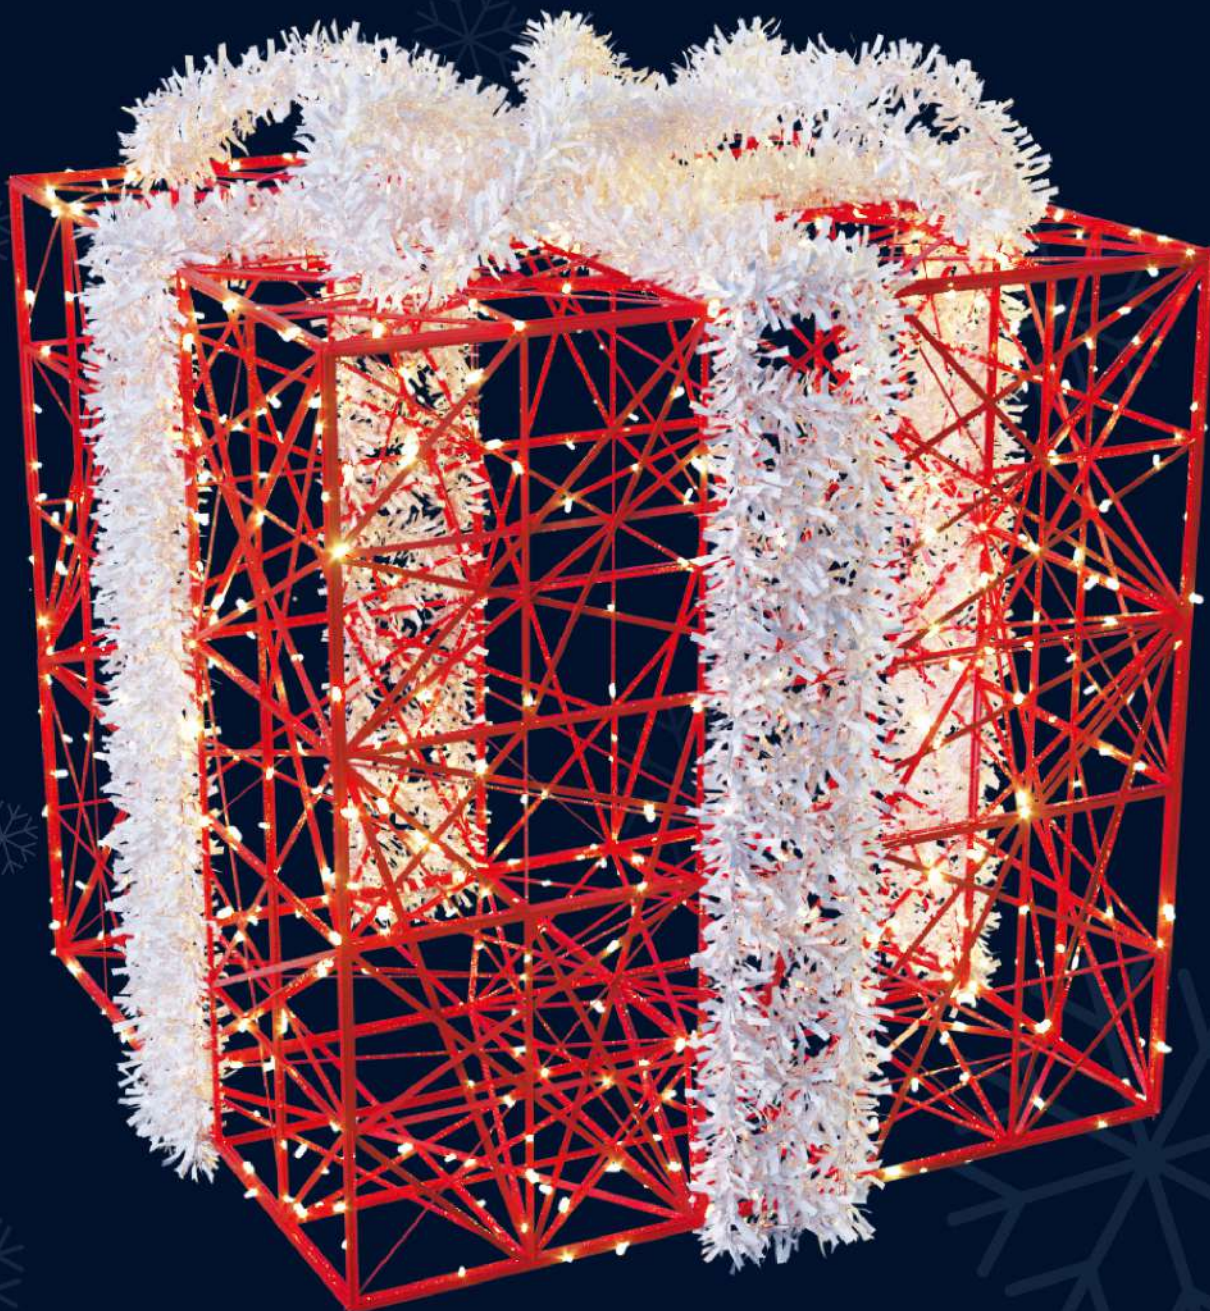

Полимерные подарки

Размер:

- 0.7м x 0.7м x 0.7м

- 1м x 1м x 1м