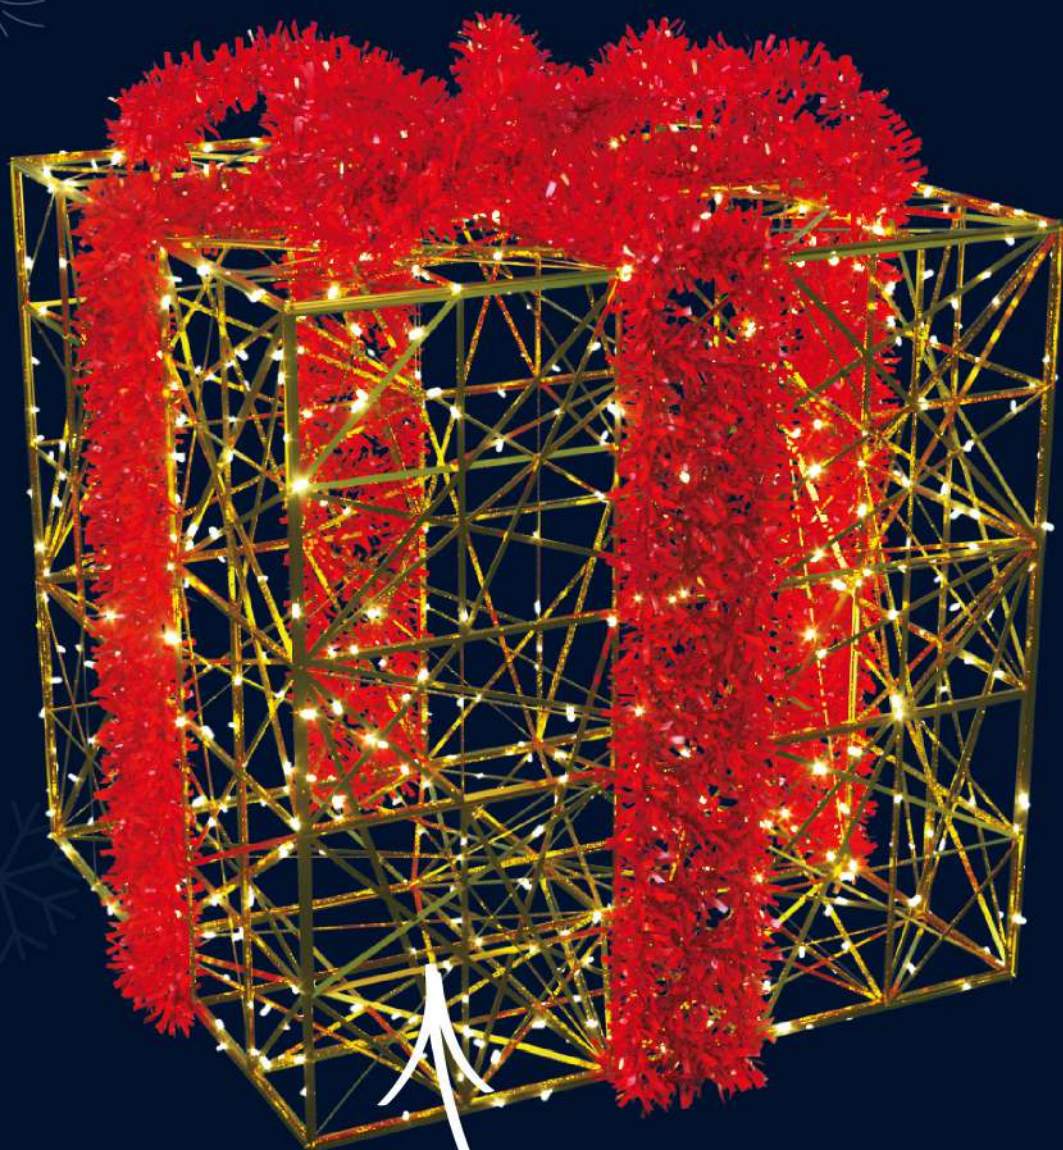

Установить можно:
- внутри помещений;
- на улице.