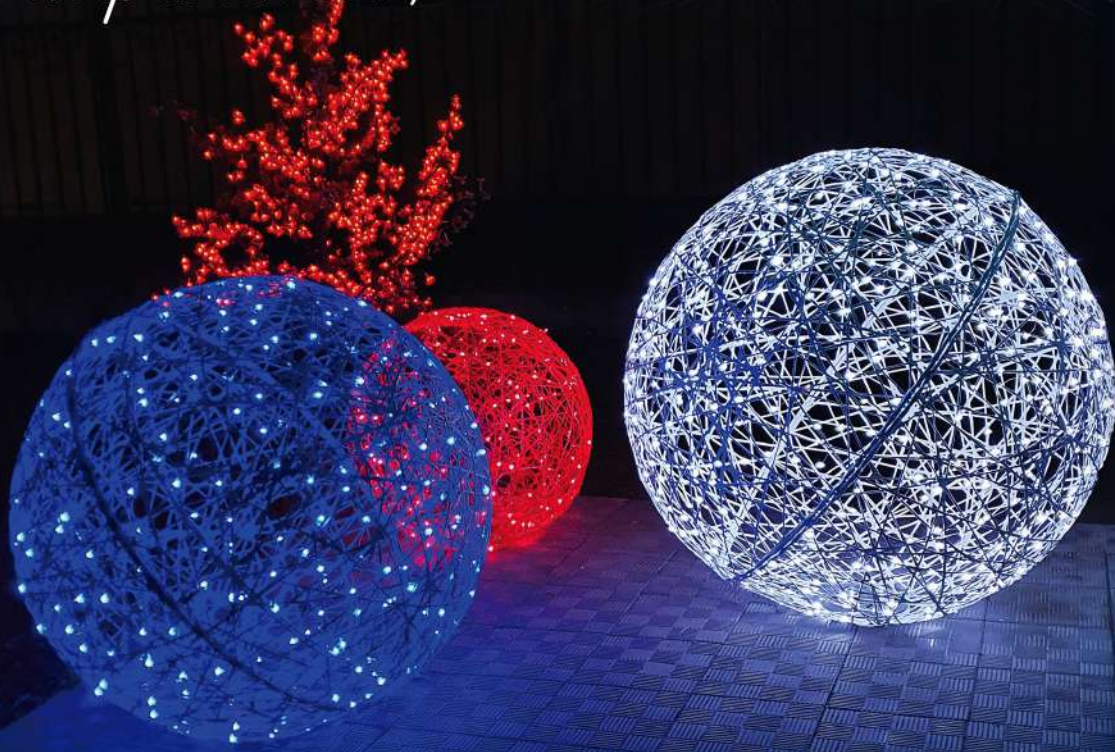

1,2 м - 

Материал: Полимер высокой прочности-гибкости.

*Лучший способ
обыграть любое
пространство,*

Ограничение
это Ваша фантазия!

*Многофункциональность
наших шаров
поможет Вам
исполнить все ваши
идеи как на улице,
так и в помещении*

Крепление:
«Шайба»

Надежное
крепление

*Простота форм и элемент
крепления позволяет с
лёгкостью устанавливать
шары на горизонтальных
поверхностях, а также
подвешивать в любом
положении.*

Очень надёжно

*Крепление:
«Корзина»*

Ёлочные игрушки

Размер:

- «Юла» - (высота-1,2м) - (ширина-1,4м)
- «Сосулька» - (высота-0,5м) - (ширина-1,4м)
- «Шар» - от 0,5м до 1,2м

Украсит любое место установки.

Трёхгранные ёлки

Размер :

1,2 м -

1,5 м -