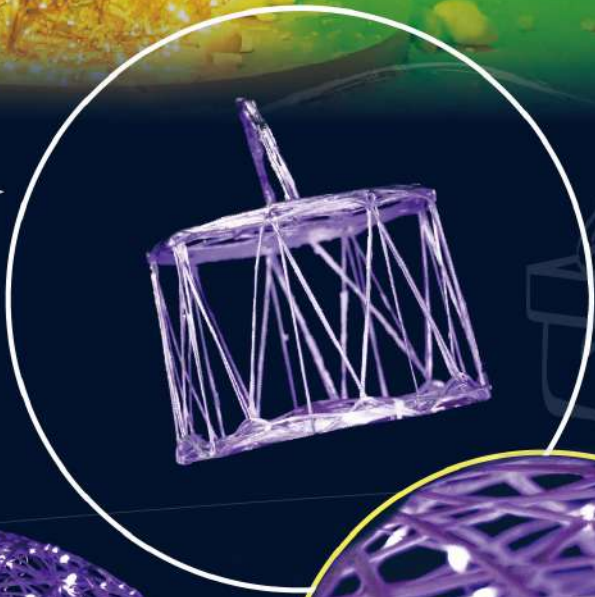

Крепление:
«Шайба»

Надежное
крепление

*Простота форм и элемент
крепления позволяет с
лёгкостью устанавливать
шары на горизонтальных
поверхностях, а также
подвешивать в любом
положении.*

Очень надёжно

*Крепление:
«Корзина»*

Ёлочные игрушки

Размер:

- «Юла» - (высота-1,2м) - (ширина-1,4м)
- «Сосулька» - (высота-0,5м) - (ширина-1,4м)
- «Шар» - от 0,5м до 1,2м

Украсит любое место установки.

Трёхгранные ёлки

Размер :

1,2 м -

1,5 м -