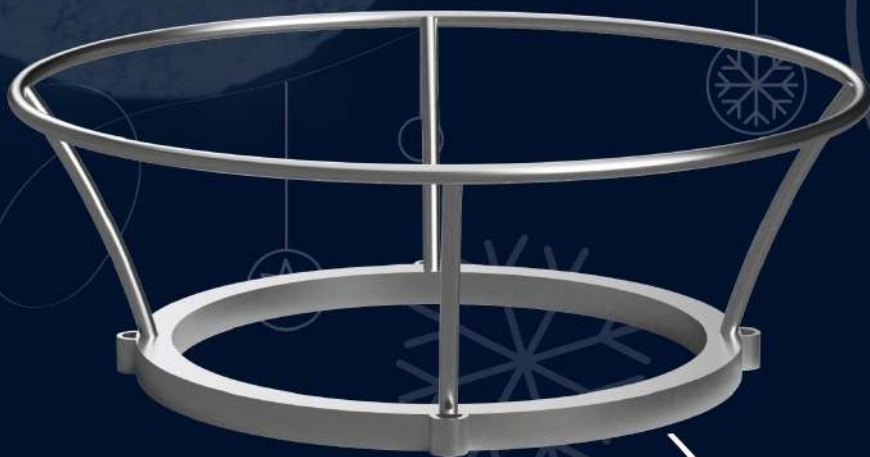

Крепление:
«Шайба»

Надежное
крепление

*Простота форм и элемент
крепления позволяет с
лёгкостью устанавливать
шары на горизонтальных
поверхностях, а также
подвешивать в любом
положении.*

Очень надёжно

*Крепление:
«Корзина»*

Ёлочные игрушки

Размер:

- «Юла» - (высота-1,2м) - (ширина-1,4м)
- «Сосулька» - (высота-0,5м) - (ширина-1,4м)
- «Шар» - от 0,5м до 1,2м

Украсит любое место установки.

Трёхгранные ёлки

Размер :

1,2 м -

1,5 м -